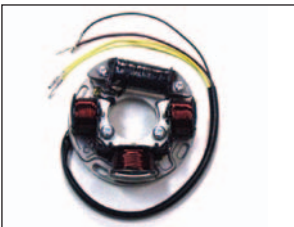

004-202

NEW