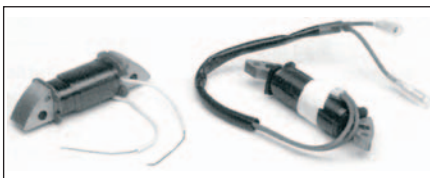

CHARGE COILS