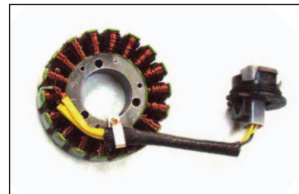

NEW

004-201