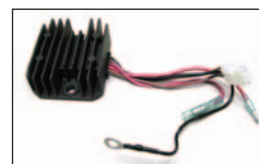

VOLTAGE REGULATORS

NEW

Electrical

2007 Watercraft Parts & Accessories

2007

MODEL	YEAR	O.E. NO.	PART NO.	DEALER	LIST
KAWASAKI					
400	76-79	21066-501	004-227	$35.20	$ 58.75
440	77-81	21066-501	004-227	$35.20	$ 58.75
	82-92	21066-3004	004-228	$29.48	$ 53.60
550	82-91	21066-3703	004-229	$30.05	$ 54.60
	92-95	21066-3710	004-234	$30.75	$ 55.92
SC650	91-95	21066-3708	004-232	$30.75	$ 55.92
650 TS	88-95	21066-3708	004-232	$30.75	$ 55.92
650 X2	86-87	21066-3702	004-230	$35.20	$ 64.00
	91-95	21066-3708	004-232	$30.75	$ 55.92
750 SX	92-95	21066-3709	004-233	$79.95	$119.95
750 SXi	95-96				
750 SXi Pro	98				
750 SS	92-97	21066-3711	004-235	$69.95	$104.95
750 Sport Xi	98-99				
750 ST	94-95				
750 STS	95-97				
750 STX	98				
750 XiR	94				
750 ZXi	95-97	21066-3712	004-236	$79.95	$119.95
900 STX	97				
900 ZXi	95-97				
1100 STX	97				
1100 ZXi	96				
Ultra 150	99	21066-3715	004-237	$59.95	$ 93.95

SEA-DOO

720 SP	97	278-000-443	004-221	$27.95	$ 46.67
800 GSX	96				
800 GTX	98-97				
800 SPX	97-99				
800 XP	96				
All Except XP 800	95	278-000-123	004-222	$27.95	$ 46.67
580 SP, SPi	96				
720 GTi	96-97				
720 GTS	96-00				
720 HX	96-97				
720 SPX	96				
720 GS	97-01	278-001-239	004-223	$34.95	$ 58.37
720 GSi	97				
720 GTi	98-04				
720 GTi LE	02-03				
720 GTS	01				
800 GSX	97				
GSX Rfi	00	278-001-554	004-224	$69.95	$104.92
GTi LE Rfi	03-04				
GTi Rfi	04				
GTX Di	00-03				
GTX Rfi	00-02				
LRV Di	02				
RX Di	00-03				
XP Di	03-04				
GTX 4 Tec	02-03	278-001-581	004-231	$69.95	$104.92

004-233

182

WSM
PERFORMANCE PARTS

Arizona • 1-800-977-1414
480-966-1550 • fax 480-966-15651
6441 N. 91St. Suite 105 Scottsdale, AZ 85260

Florida • 1-866-417-4072
6225 21St. E, Suite B, Bradenton, FL 34203
941-238-0960 • fax 941-238-0965

New York • 1-800-222-3375
631-244-8060 • fax 631-244-0556
61 Floyd Run, Bohemia, NY 11716

e-mail: info@wsmparts.com • www.wsmparts.com