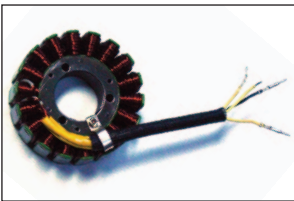

MODEL	YEAR	O.E. NO.	PART NO.
CHARGE COILS			
580 Engine	88-90	290-866-635	004-170
GT	90-91	290-866-635	004-170
SP/XP	91	290-866-635	004-170
XP	93-94	410-912-000	004-170
580/650/720	95 & up		004-171

MODEL	YEAR	O.E. NO.	PART NO.
LIGHTING COIL			
580/650/720	95-Up	410-916-200	004-204

MODEL	YEAR	O.E. NO.	PART NO.
COMPLETE STATOR ASSEMBLY			
580/650/720	95-Up	420-866-725	004-202

MODEL	YEAR	O.E. NO.	PART NO.
ARMATURE			
800 GSX	96-97	420-866-588	004-200
800 GT	96		
800 GTX	96-97		
800 SPX	97-99		
800 XP	95-97		
951 GTS	98-99		
951 GTS	98-01		
951 LR	00		
951 LRV	01		
951 RX-X, XP	00-01		
951 XPLTD	98-99		
800 GS RFi	01	420-867-951	004-201
800 GSX LTD	98		
800 GSX RFi	99-01		
800 GTX RFi	99-00		

NEW

004-200